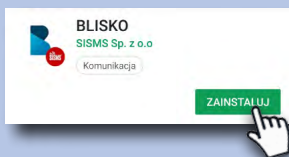

JAK POBRAĆ APLIKACJĘ NA TELEFON Z ANDROIDEM?

Wyszukaj w telefonie ikonkę Sklep Play i kliknij w nią.

Przejdiesz do sklepu z aplikacjami. Wpisz w wyszukiwarce nazwę „Blisko”.

Po przejściu na stronę z aplikacją BLISKO kliknij w przycisk „zainstaluj”.

Gdy instalacja się zakończy kliknij w przycisk „otwórz” lub wyszukaj w telefonie ikonkę BLISKO i przejdź do aplikacji.

Jeśli posiadasz w telefonie skaner QR, zeskanuj kod, który od razu przekieruje Cię do sklepu z aplikacją BLISKO.