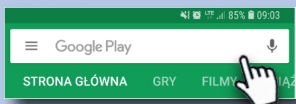

JAK POBRAĆ APLIKACJĘ NA TELEFON Z ANDROIDEM?

Wyszukaj w telefonie ikonkę Sklep Play i kliknij w nią.

Przejdiesz do sklepu z aplikacjami. Wpisz w wyszukiwarce nazwę „Blisko”.

Po przejściu na stronę z aplikacją BLISKO kliknij w przycisk „zainstaluj”.

Gdy instalacja się zakończy kliknij w przycisk „otwórz” lub wyszukaj w telefonie ikonkę BLISKO i przejdź do aplikacji.

Jeśli posiadasz w telefonie skaner QR, zeskanuj kod, który od razu przekieruje Cię do sklepu z aplikacją BLISKO.