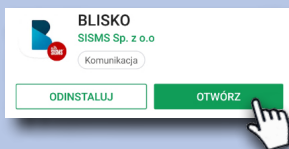

JAK POBRAĆ APLIKACJĘ NA TELEFON Z ANDROIDEM?

Wyszukaj w telefonie ikonkę Sklep Play i kliknij w nią.

Przejdiesz do sklepu z aplikacjami. Wpisz w wyszukiwarce nazwę „Blisko”.

Po przejściu na stronę z aplikacją BLISKO kliknij w przycisk „zainstaluj”.

Gdy instalacja się zakończy kliknij w przycisk „otwórz” lub wyszukaj w telefonie ikonkę BLISKO i przejdź do aplikacji.

Jeśli posiadasz w telefonie skaner QR, zeskanuj kod, który od razu przekieruje Cię do sklepu z aplikacją BLISKO.